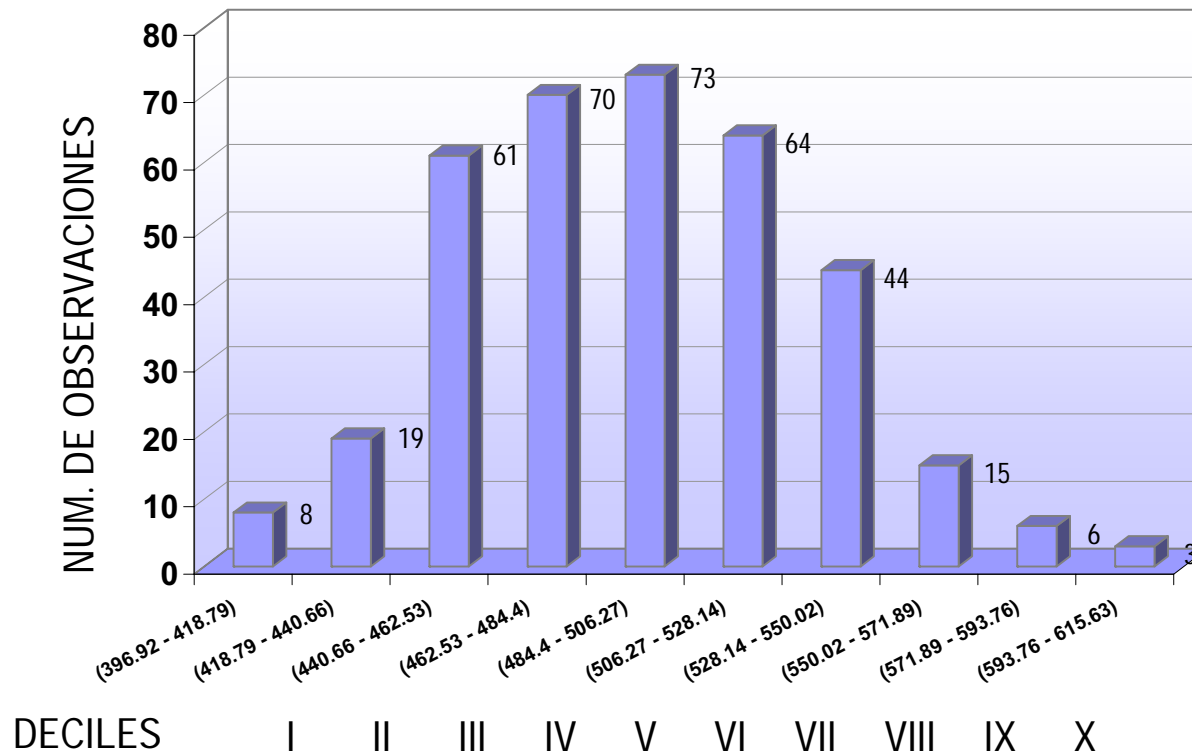

Histograma de Frecuencia de Puntajes Globales "Primaria General" (Colima)

HISTOGRAMA		
Datos Analizados		
Colima; Primaria General		
Num. de Observaciones	363	
Promedio	492.3	
Mínimo	396.9	
Máximo	615.6	
Desviación Estándar	39.2	
Decil	Rangos	No. Obs.
I	(396.92 - 418.79)	8
II	(418.79 - 440.66)	19
III	(440.66 - 462.53)	61
IV	(462.53 - 484.4)	70
V	(484.4 - 506.27)	73
VI	(506.27 - 528.14)	64
VII	(528.14 - 550.02)	44
VIII	(550.02 - 571.89)	15
IX	(571.89 - 593.76)	6
X	(593.76 - 615.63)	3