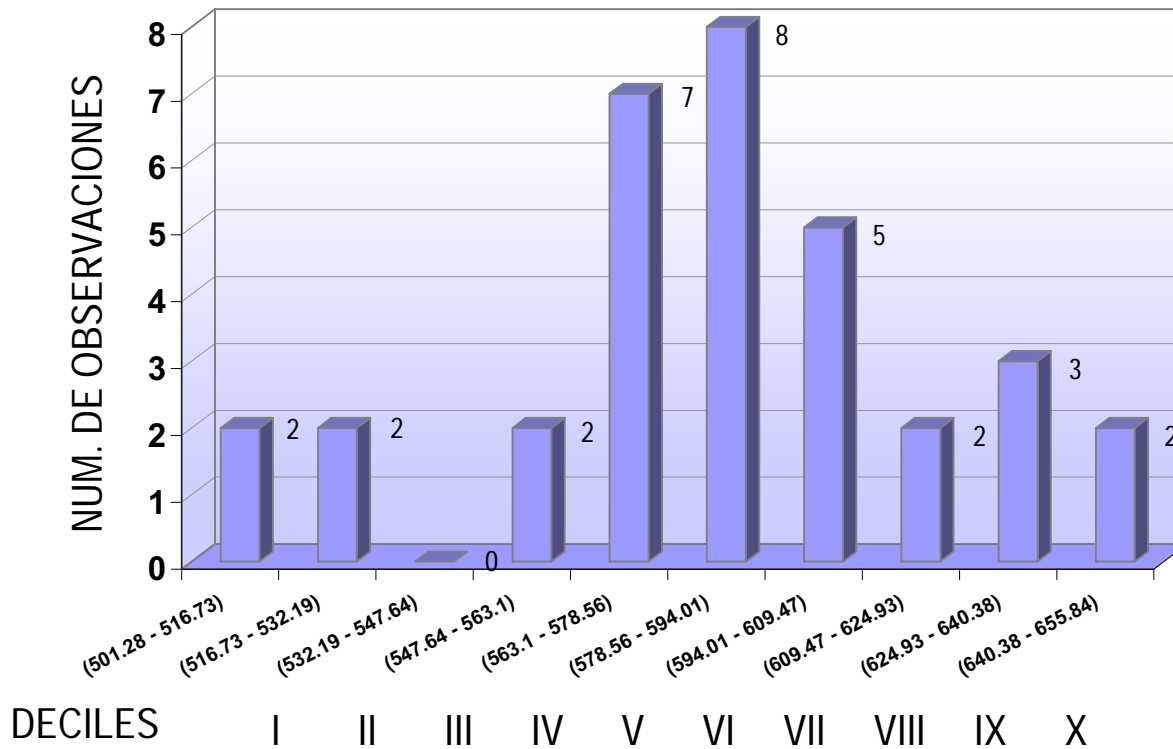

Histograma de Frecuencia de Puntajes Globales "Primaria Particular" (Colima)

HISTOGRAMA		
Datos Analizados		
Colima; Primaria Particular		
Num. de Observaciones	33	
Promedio	584.6	
Mínimo	501.3	
Máximo	655.8	
Desviación Estándar	36.4	
Decil	Rangos	No. Obs.
I	(501.28 - 516.73)	2
II	(516.73 - 532.19)	2
III	(532.19 - 547.64)	0
IV	(547.64 - 563.1)	2
V	(563.1 - 578.56)	7
VI	(578.56 - 594.01)	8
VII	(594.01 - 609.47)	5
VIII	(609.47 - 624.93)	2
IX	(624.93 - 640.38)	3
X	(640.38 - 655.84)	2